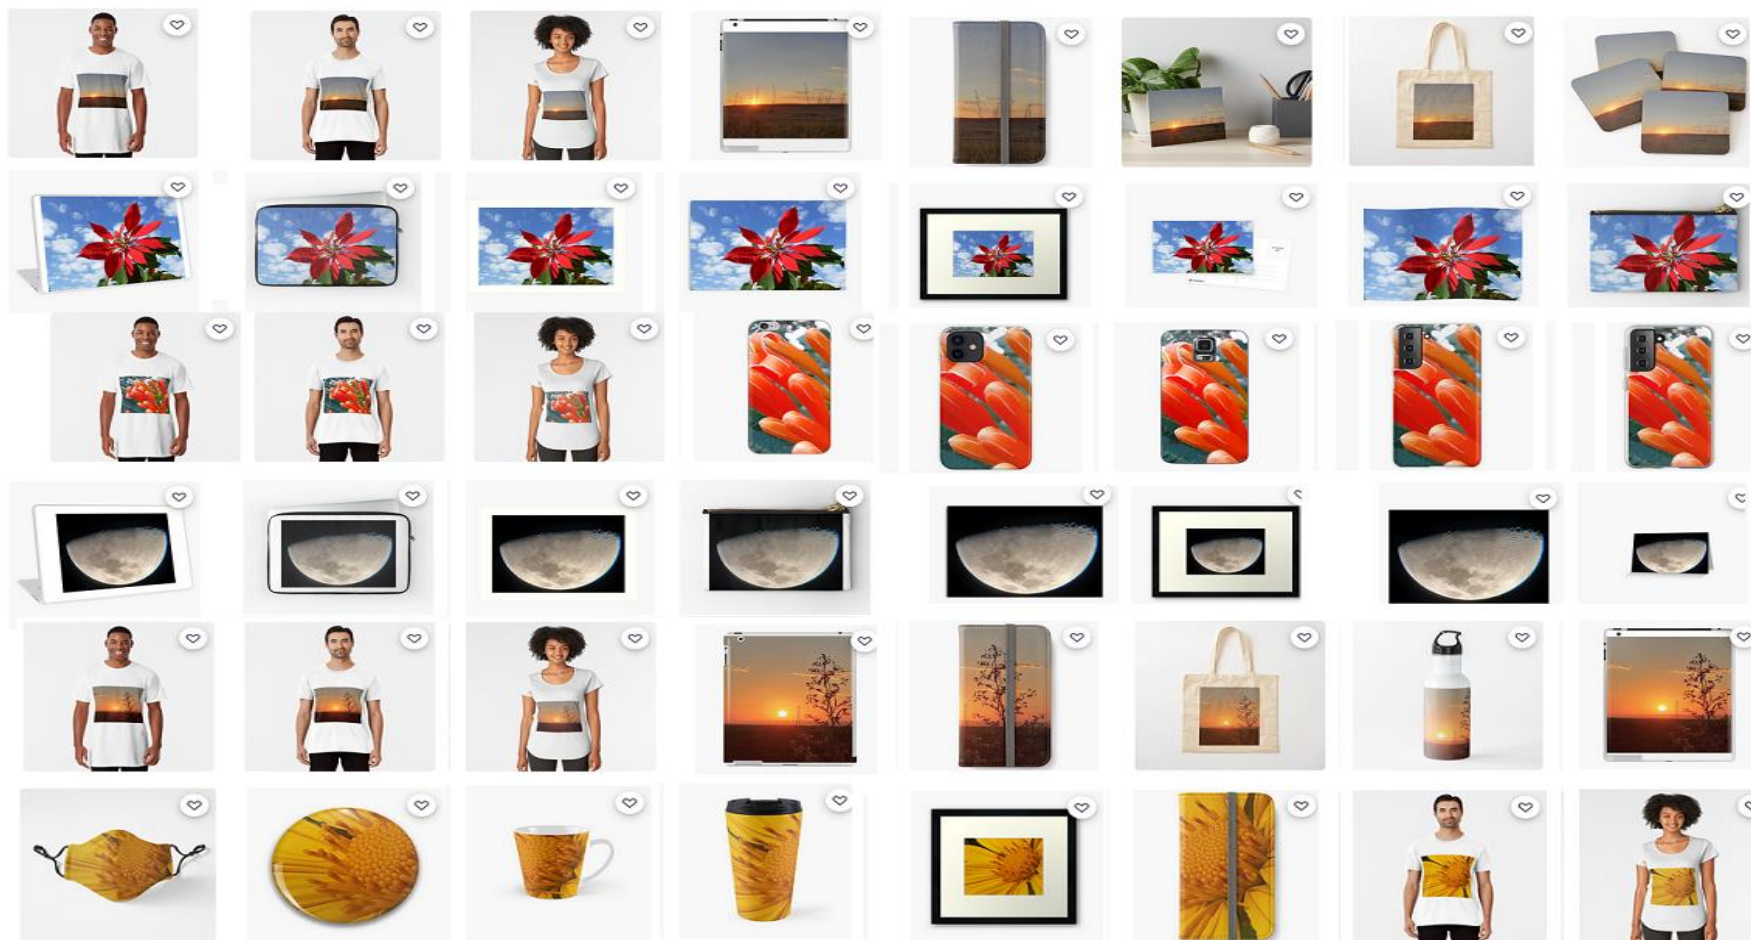

@gilmar_de_moura_gaspar
+55 16 99350 9076

Site: www.emporiobrasil.eti.br/fotos

/ mail: contato@emporiobrasil.eti.br

gmgaspar.redbubble.com

my photos, take  REDBUBBLE

@gilmar_de_moura_gaspar
+55 16 99350 9076
Site: www.emporiobrasil.eti.br/fotos