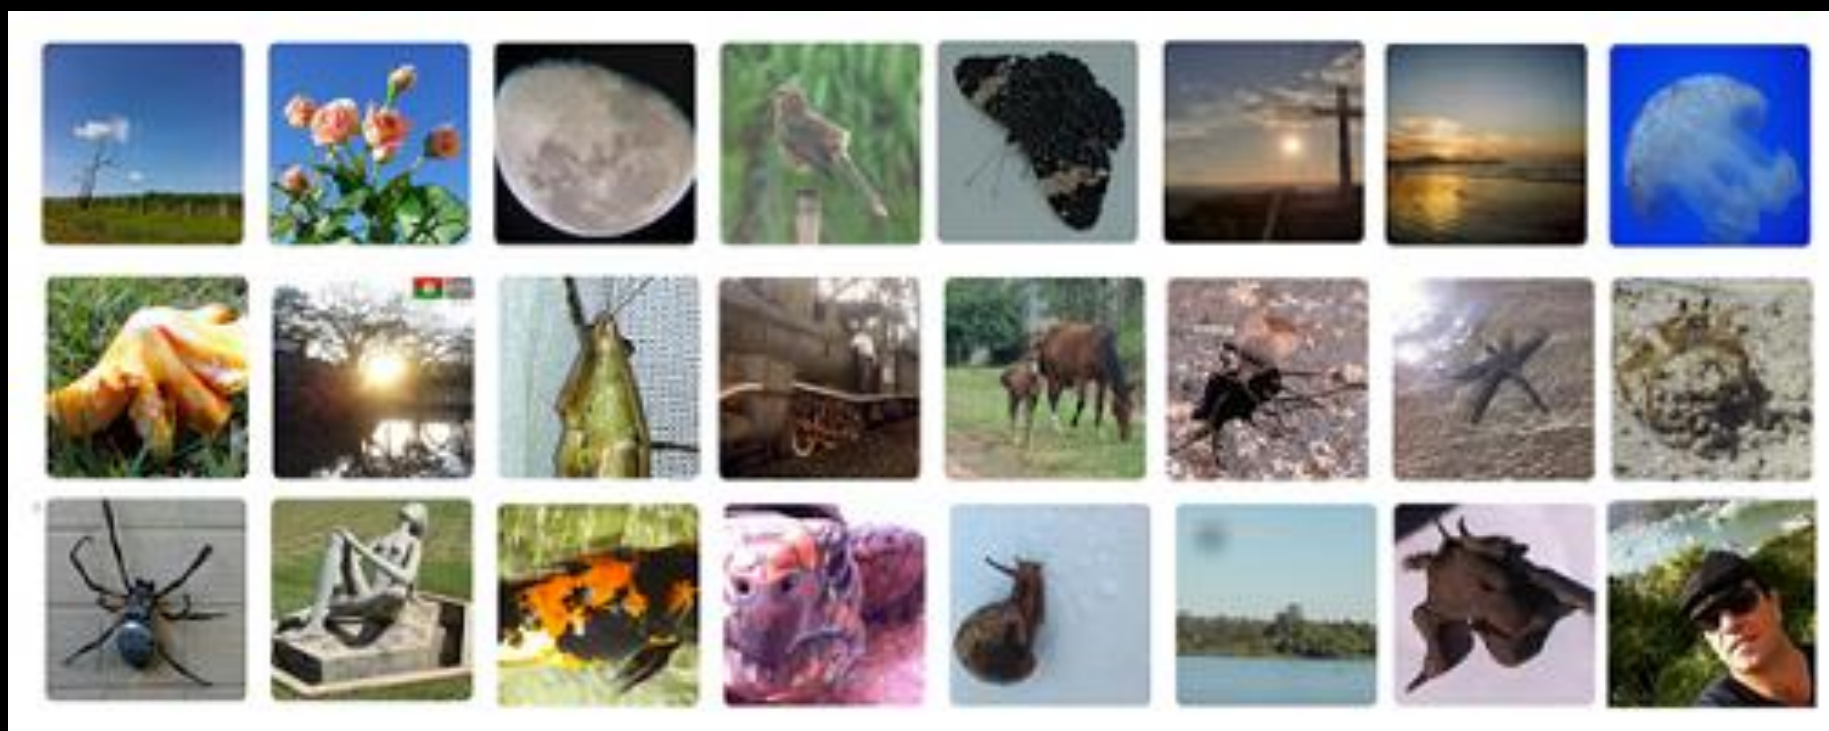

<http://emporiobrasil.eti.br/gestor/>

@gilmar_de_moura_gaspar
+55 16 99350 9076

Site: www.emporiobrasil.eti.br/fotos

/ mail: contato@emporiobrasil.eti.br

follow @gilmar_de_moura_gaspar

@gilmar_de_moura_gaspar