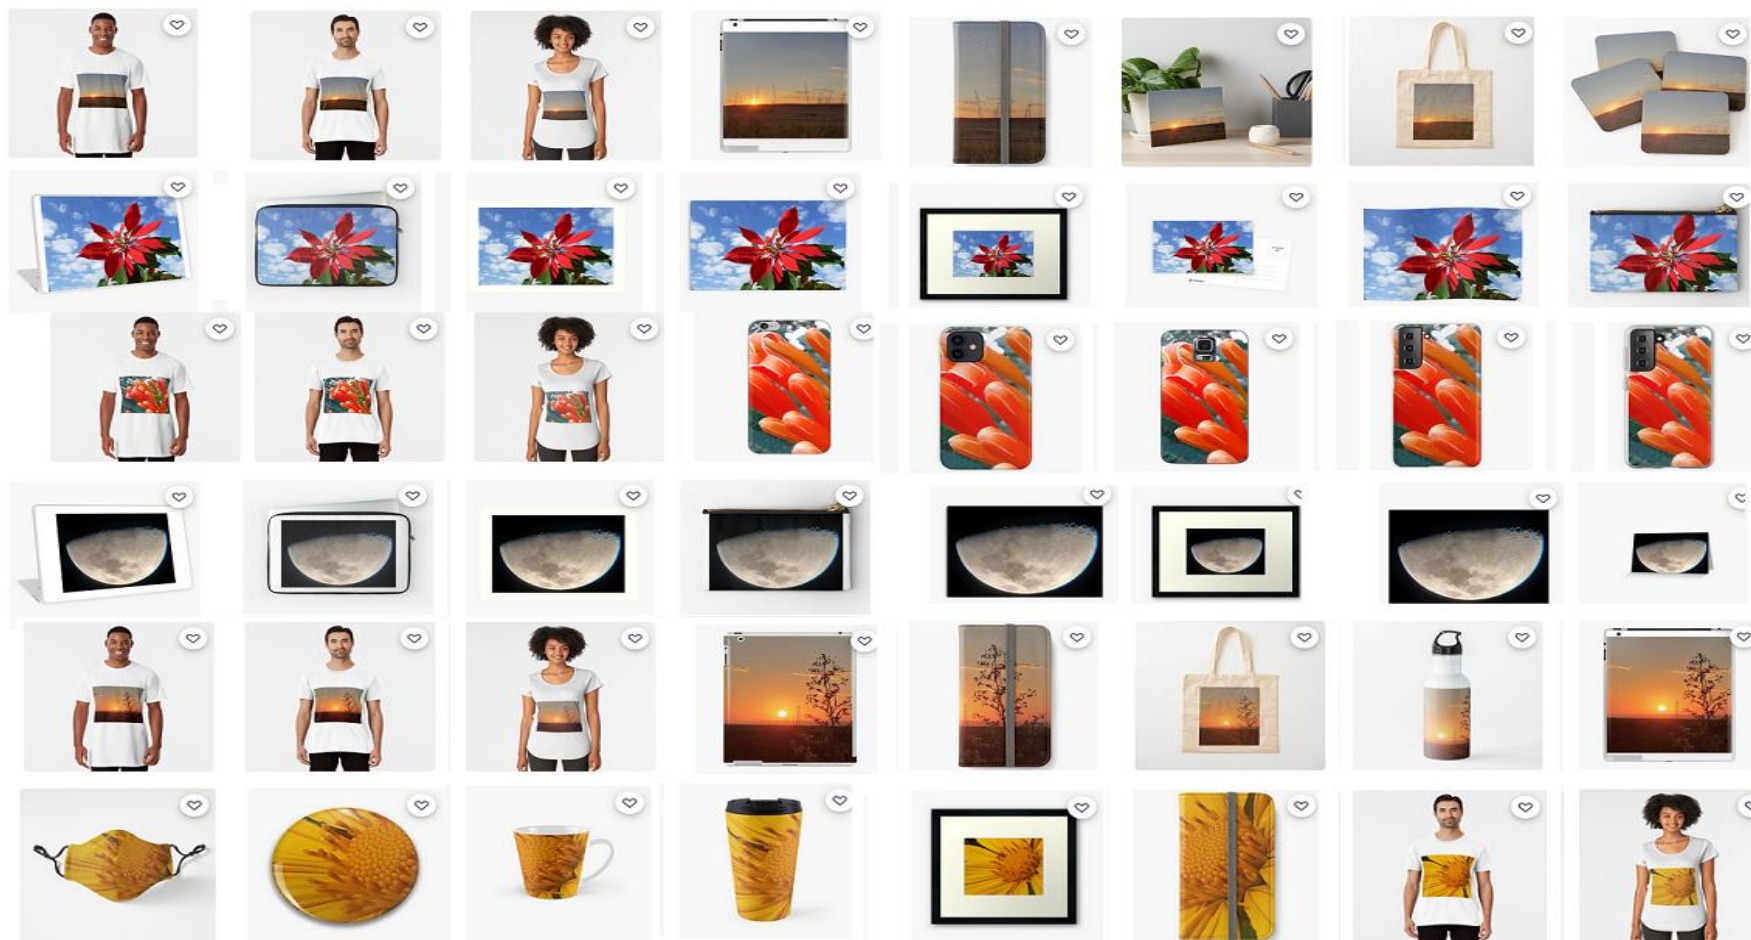

my photos, take  REDBUBBLE

@gilmar\_de\_moura\_gaspar

+55 16 99350 9076

Site: [www.emporiobrasil.eti.br/fotos](http://www.emporiobrasil.eti.br/fotos)

/ mail: [contato@emporiobrasil.eti.br](mailto:contato@emporiobrasil.eti.br)