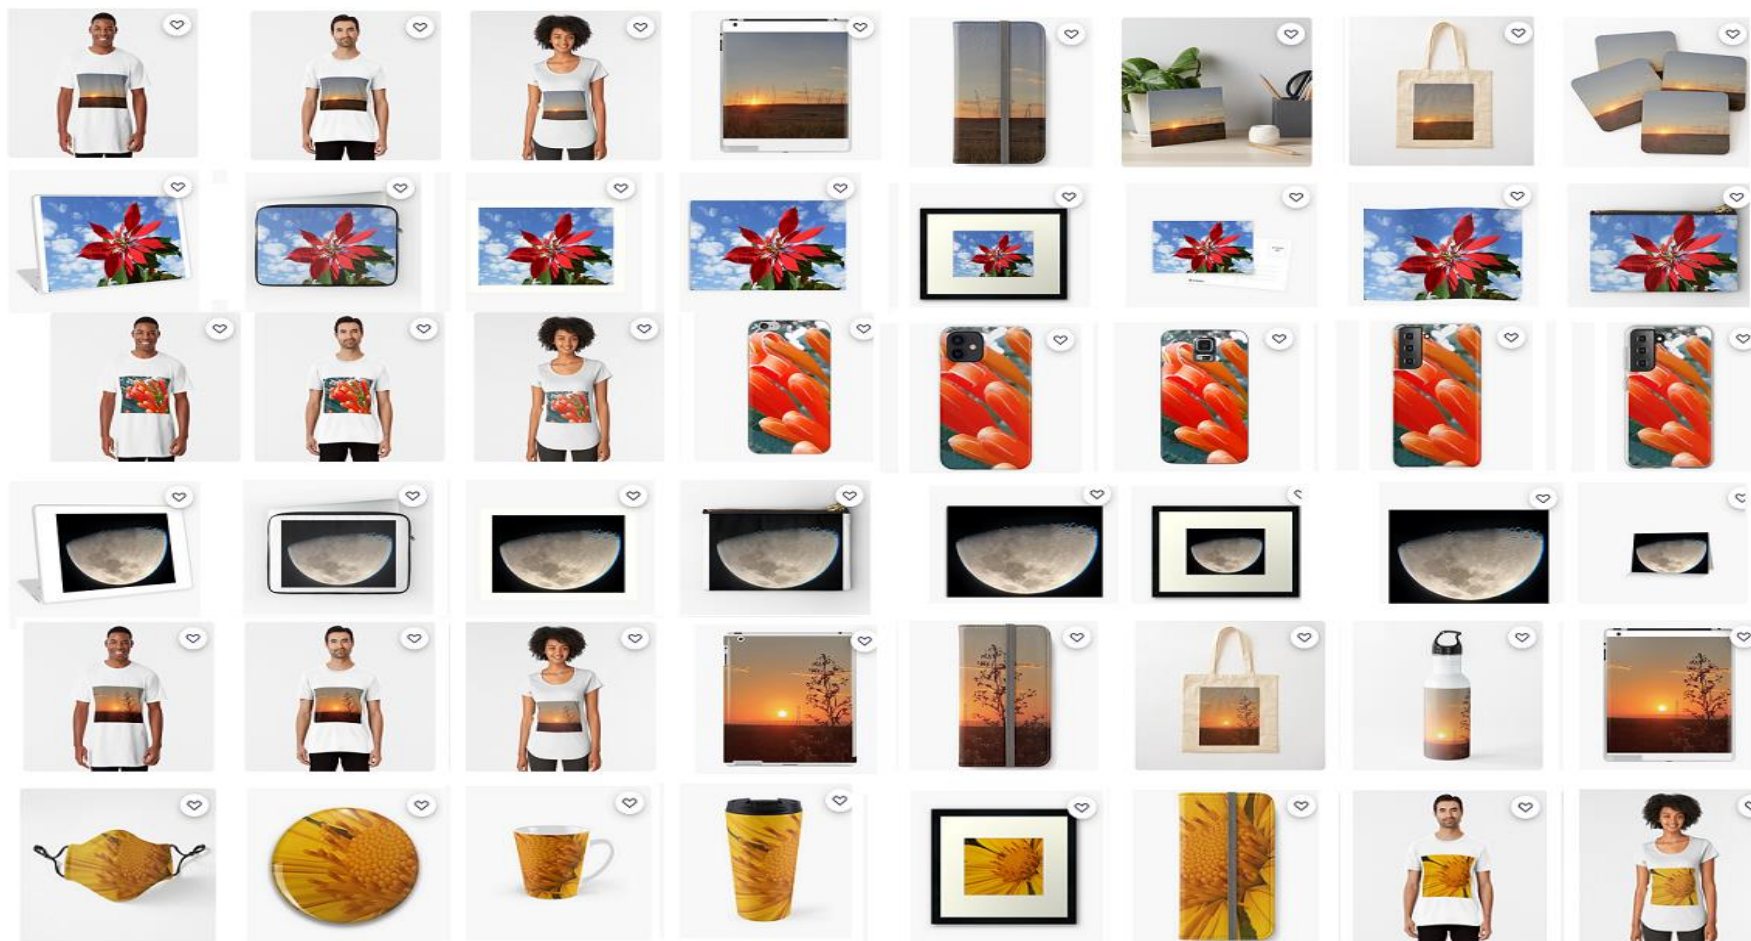

Site: www.emporiobrasil.eti.br/fotos

/ mail: contato@emporiobrasil.eti.br

gmgaspar.redbubble.com

my photos, take  REDBUBBLE

@gimmar_de_moda_gaspar

+55 16 99350 9076

Site: www.emporiobrasil.eti.br/fotos

/ mail: contato@emporiobrasil.eti.br