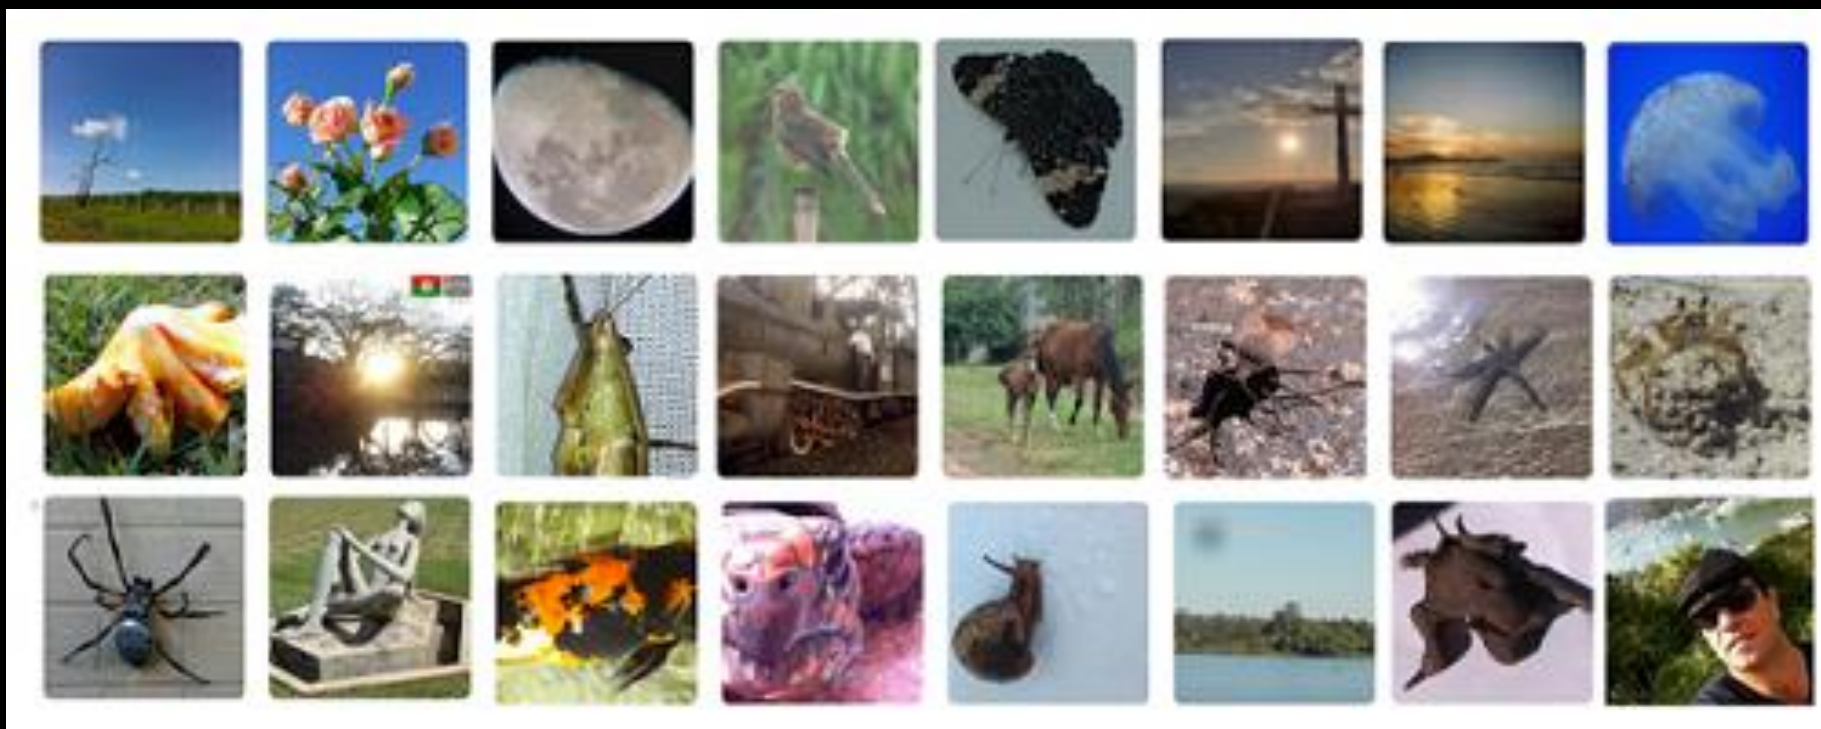

<http://emporiobrasil.eti.br/gestor/>

@gilmar_de_moura_gaspar
+55 16 99350 9076

Site: www.emporiobrasil.eti.br/fotos

/ mail: contato@emporiobrasil.eti.br

follow @gilmar_de_moura_gaspar

@gilmar_de_moura_gaspar