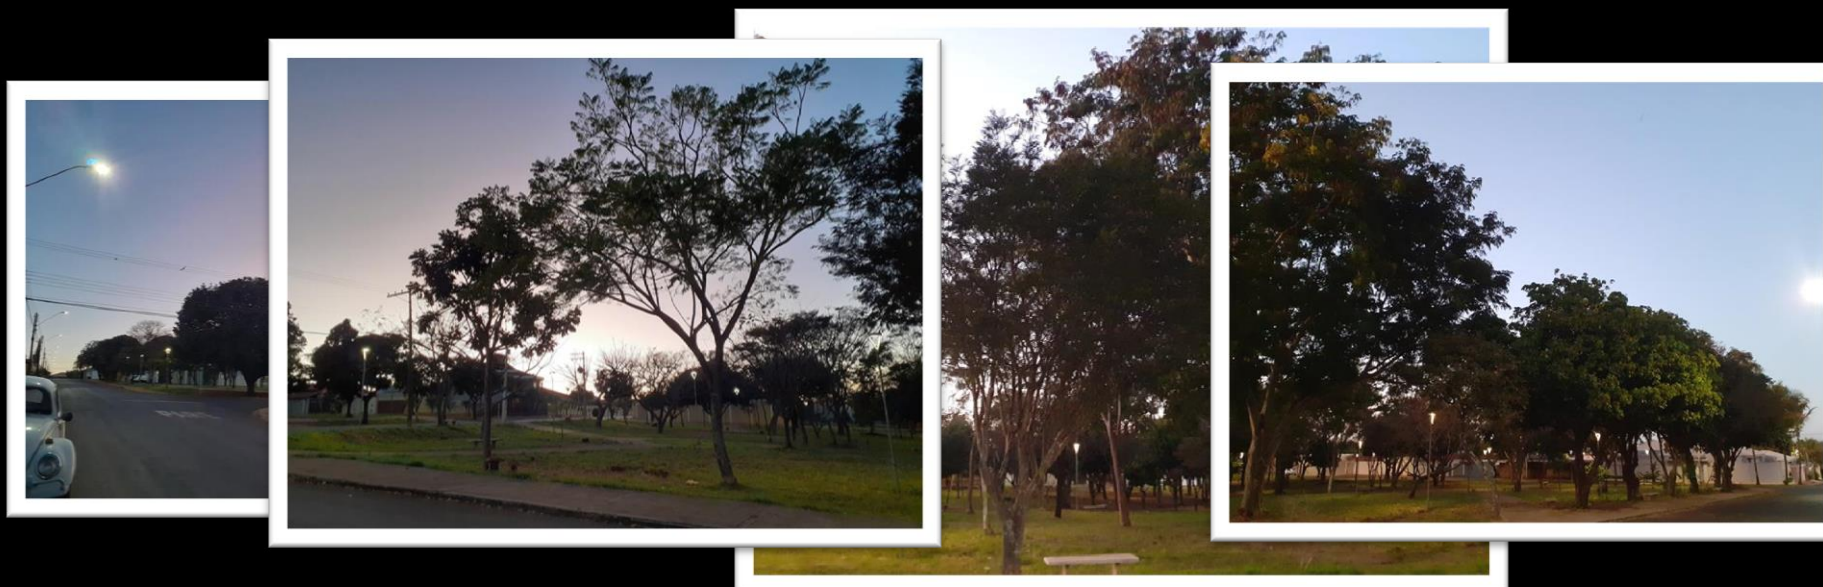

@gilmar_de_moura_gaspar

+55 16 99350 9076

Site: www.emporiobrasil.eti.br/fotos

/ mail: contato@emporiobrasil.eti.br