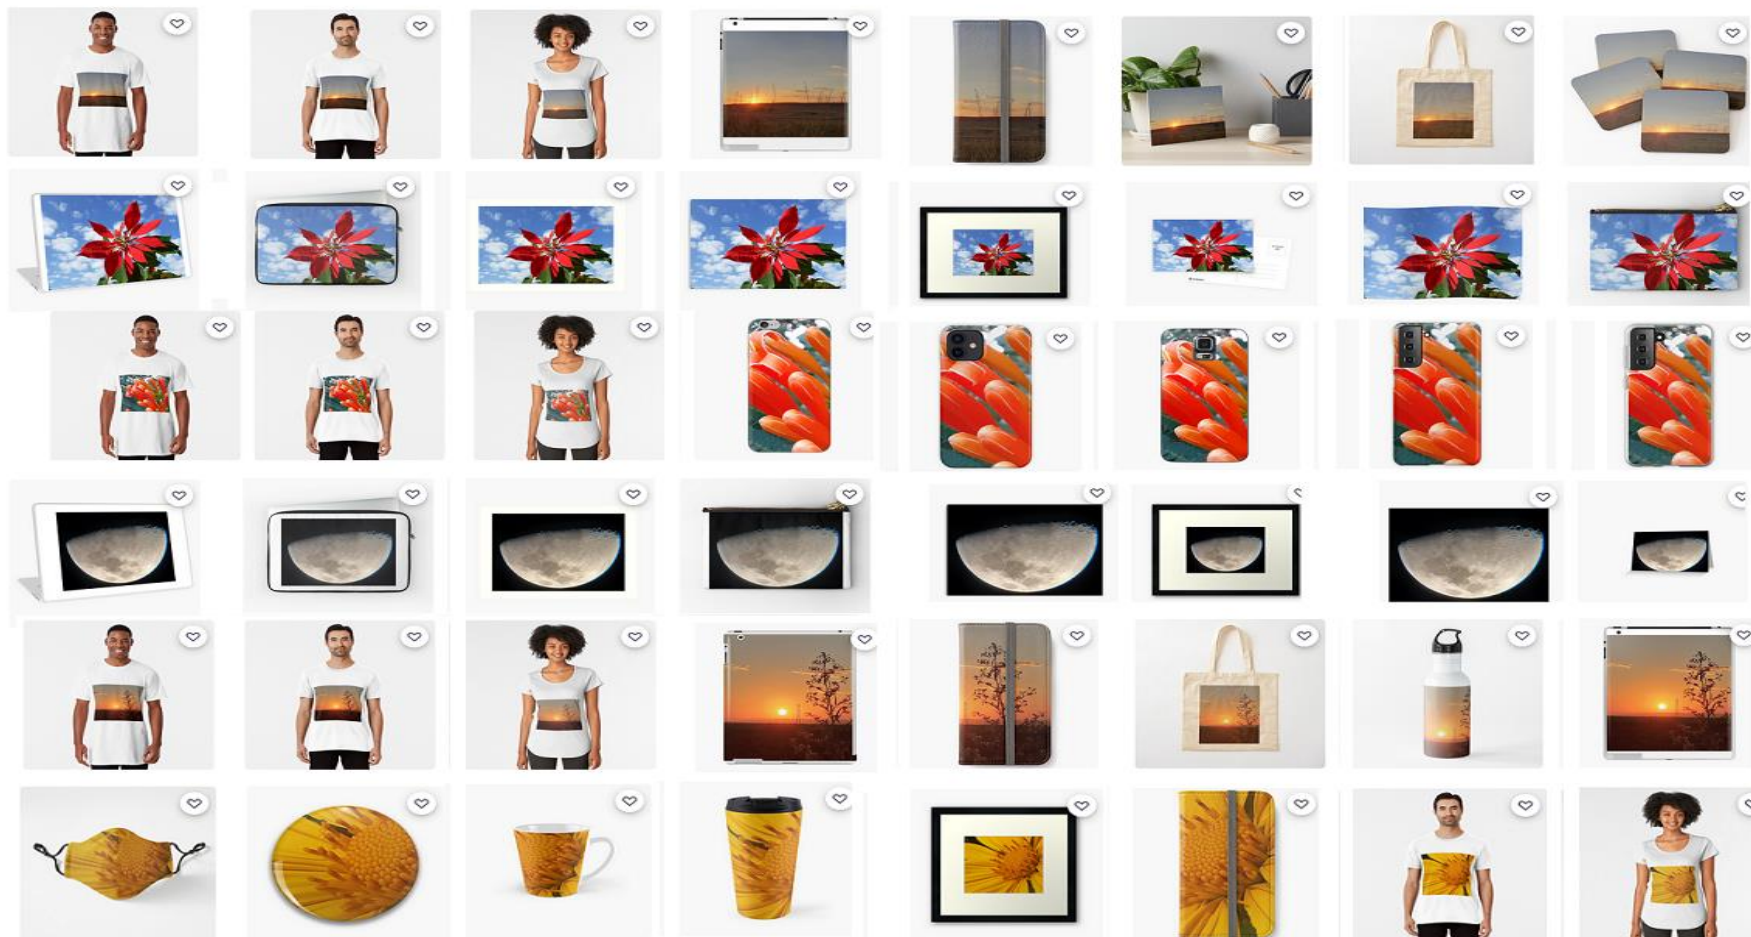

Help us keep this sunrise documentation work going every day.

@gilmar_de_moura_gaspar
+55 16 99350 9076

Site: www.emporiobrasil.eti.br/fotos

/ mail: contato@emporiobrasil.eti.br

gmgaspar.redbubble.com

my photos, take  REDBUBBLE