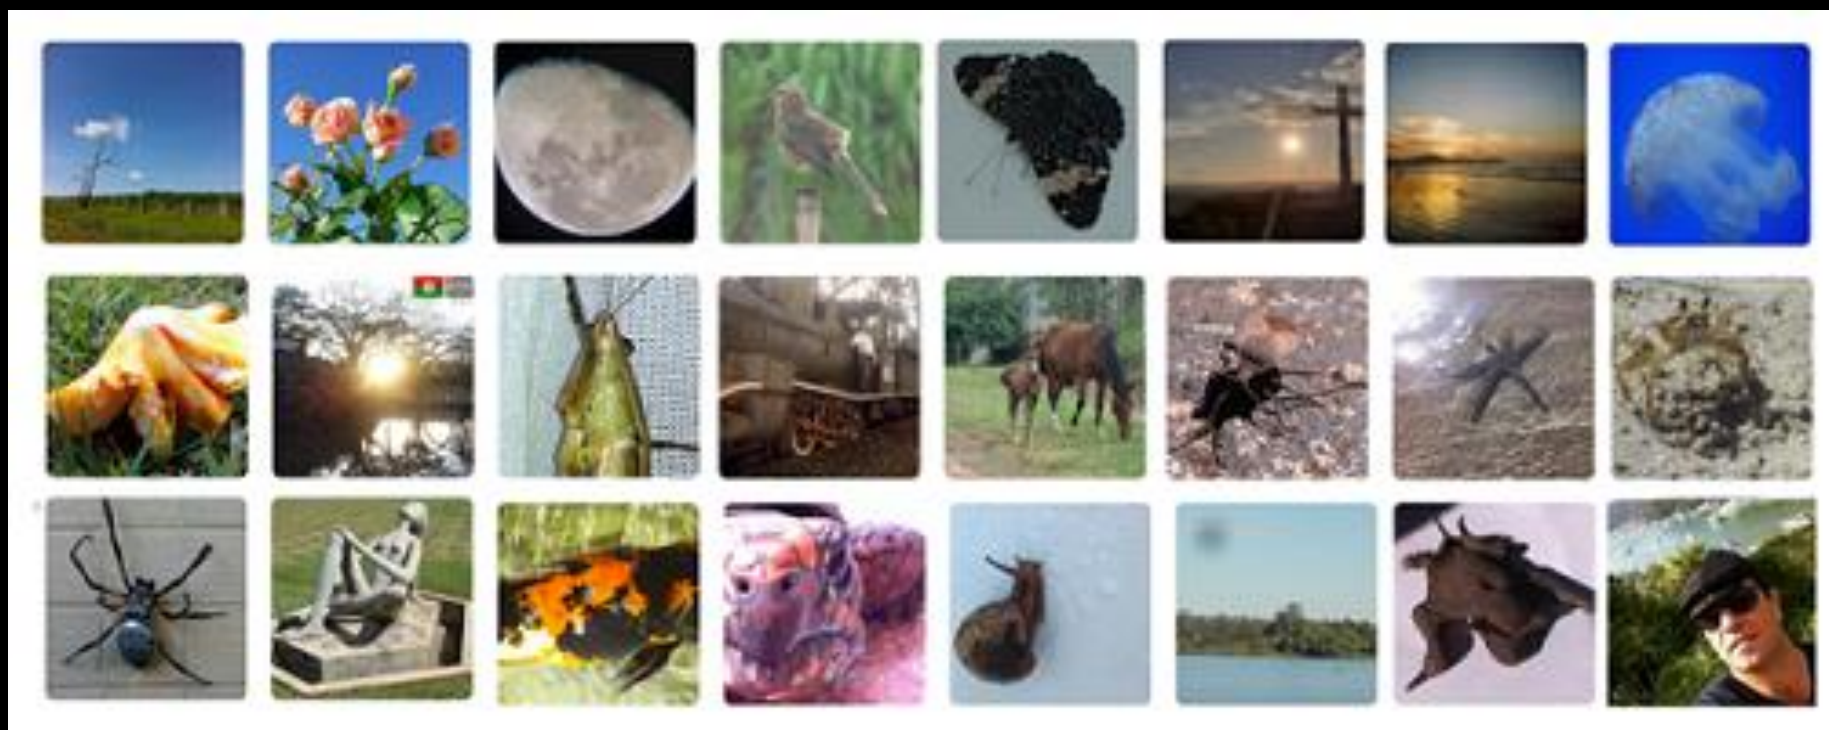

<http://emporiobrasil.eti.br/gestor/>

@gilmar_de_moura_gaspar
+55 16 99350 9076

Site: www.emporiobrasil.eti.br/fotos

/ mail: contato@emporiobrasil.eti.br

follow @gilmar_de_moura_gaspar

@gilmar_de_moura_gaspar