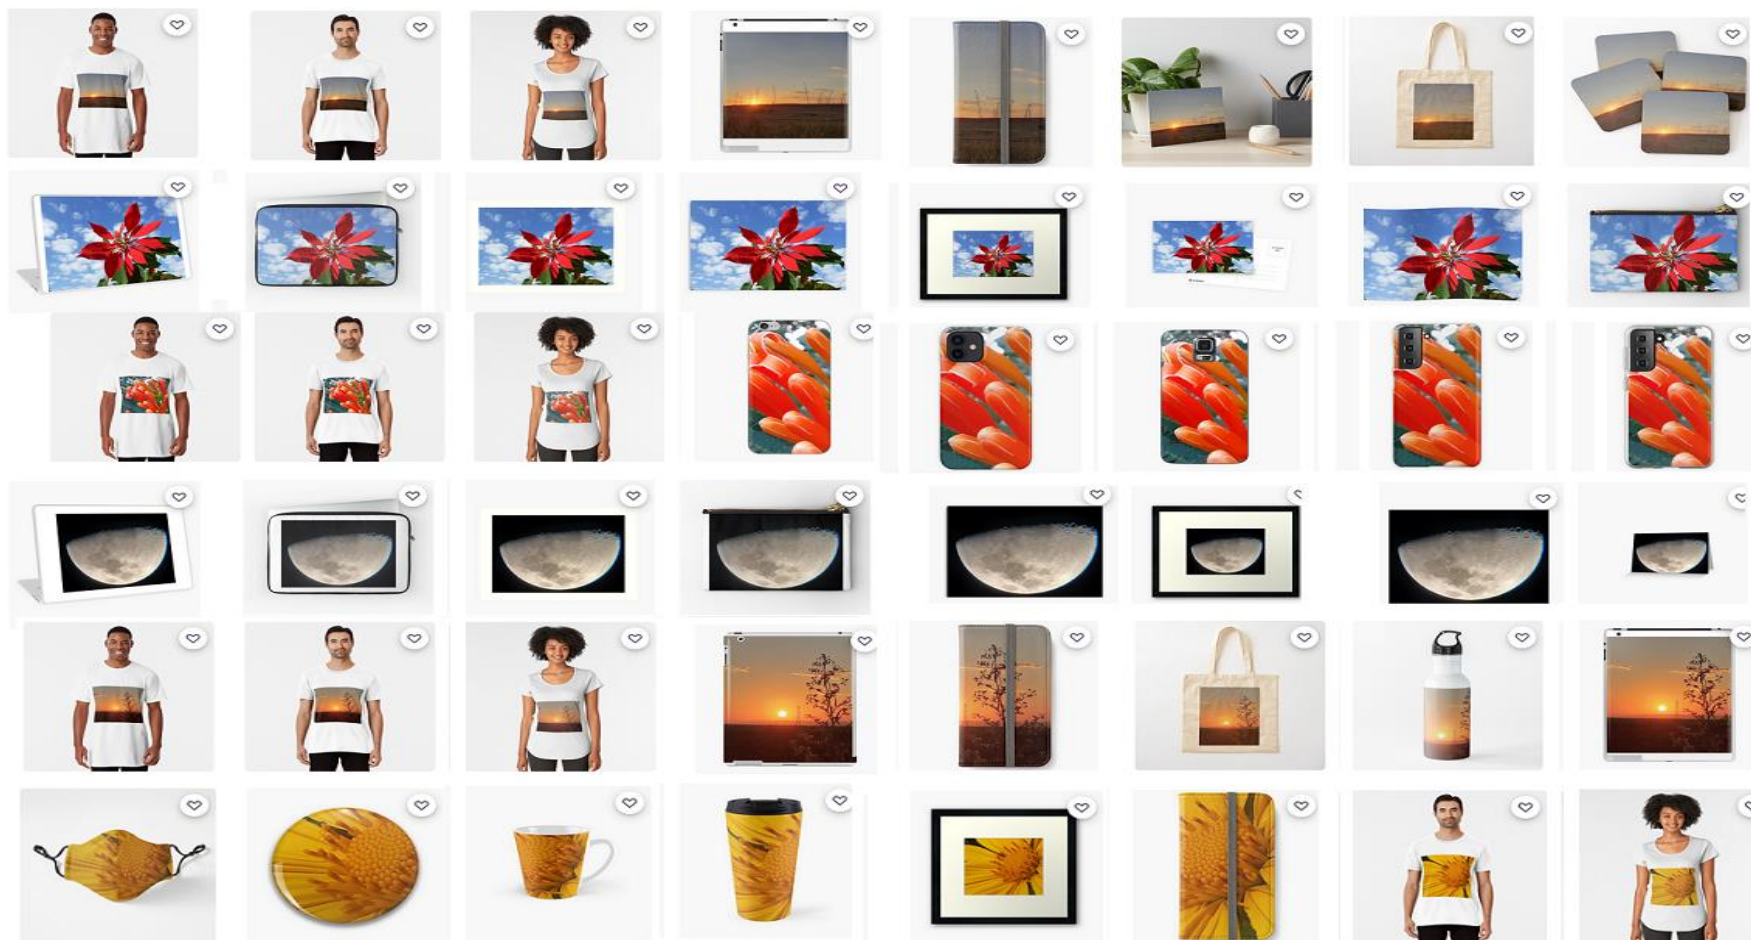

Site: www.emporiobrasil.eti.br/fotos

/ mail: contato@emporiobrasil.eti.br

gmgaspar.redbubble.com

my photos, take  REDBUBBLE

@gilmar_de_moura_gaspar
+55 16 99350 9076
Site: www.emporiobrasil.eti.br/fotos

/ mail: contato@emporiobrasil.eti.br