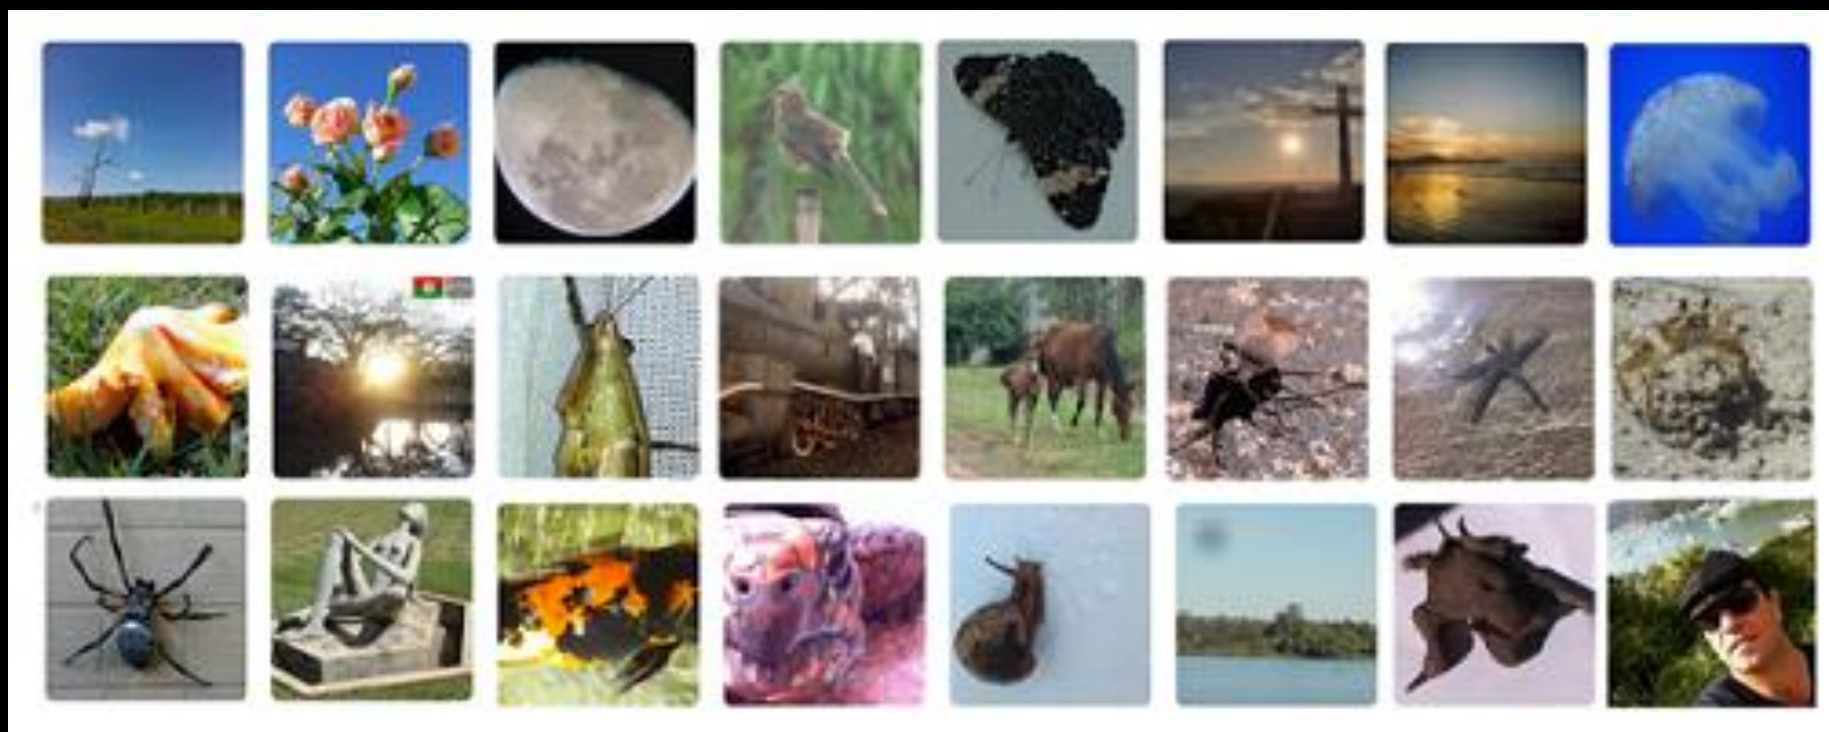

<http://emporiobrasil.eti.br/gestor/>

@gilmar_de_moura_gaspar
+55 16 99350 9076

Site: www.emporiobrasil.eti.br/fotos

/ mail: contato@emporiobrasil.eti.br

follow @gilmar_de_moura_gaspar

@gilmar_de_moura_gaspar