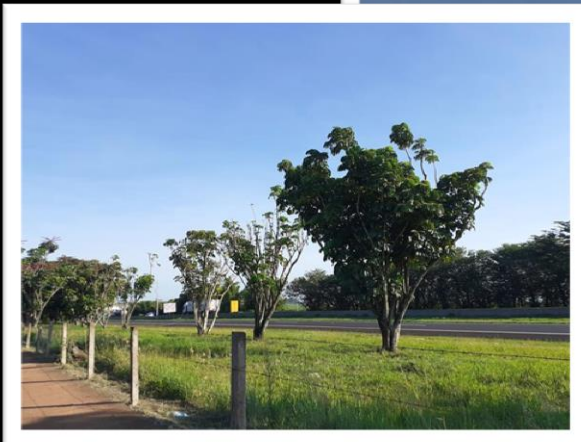

@gilmar_de_moura_gaspar

+55 16 99350 9076

Site: photobr.online

emporiobrasil.eti.br/fotos

/

mail: contato@emporiobrasil.eti.br