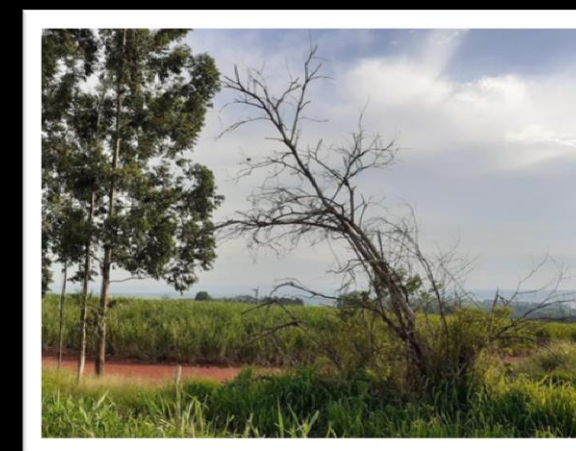

@gilmar_de_moura_gaspar

+55 16 99350 9076

Site: photobr.online

emporiobrasil.eti.br/fotos

/

mail: contato@emporiobrasil.eti.br