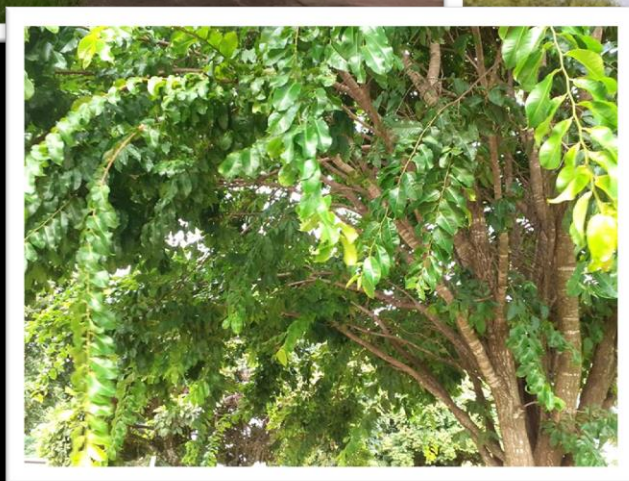

@gilmar\_de\_moura\_gaspar

+55 16 99350 9076

Site: [photobr.online](http://photobr.online)

[emporiobrasil.eti.br/fotos](http://emporiobrasil.eti.br/fotos)

/

mail: [contato@emporiobrasil.eti.br](mailto:contato@emporiobrasil.eti.br)