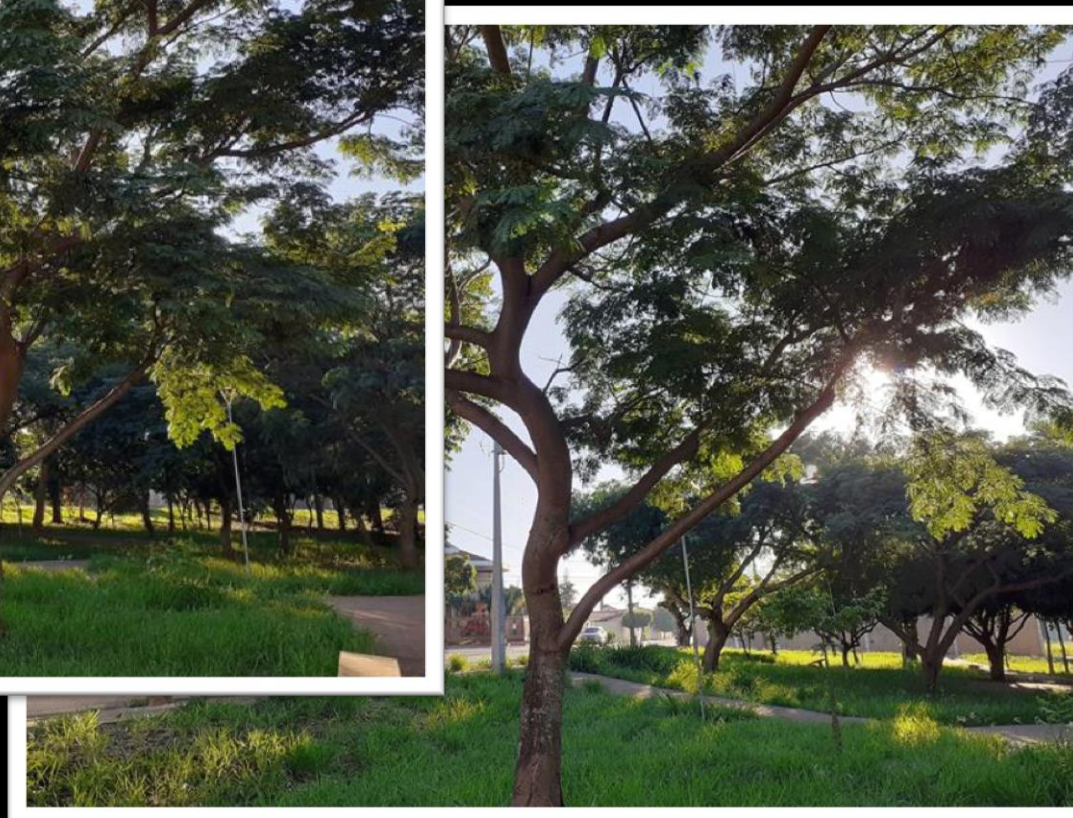

@gilmar\_de\_moura\_gaspar

+55 16 99350 9076

Site: [photobr.online](http://photobr.online)

[emporiobrasil.eti.br/fotos](http://emporiobrasil.eti.br/fotos)

/

mail: [contato@emporiobrasil.eti.br](mailto:contato@emporiobrasil.eti.br)