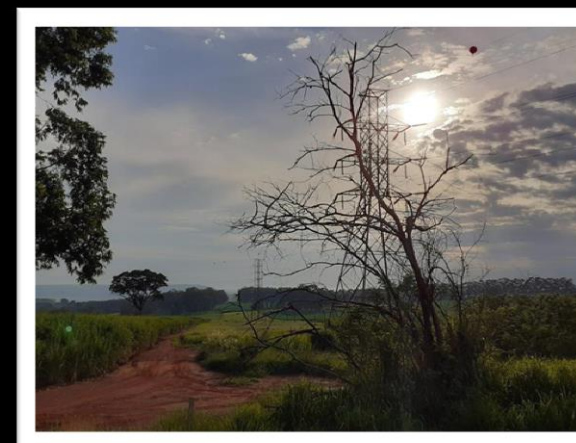

@gilmar_de_moura_gaspar

+55 16 99350 9076

Site: photobr.online

emporiobrasil.eti.br/fotos

/

mail: contato@emporiobrasil.eti.br