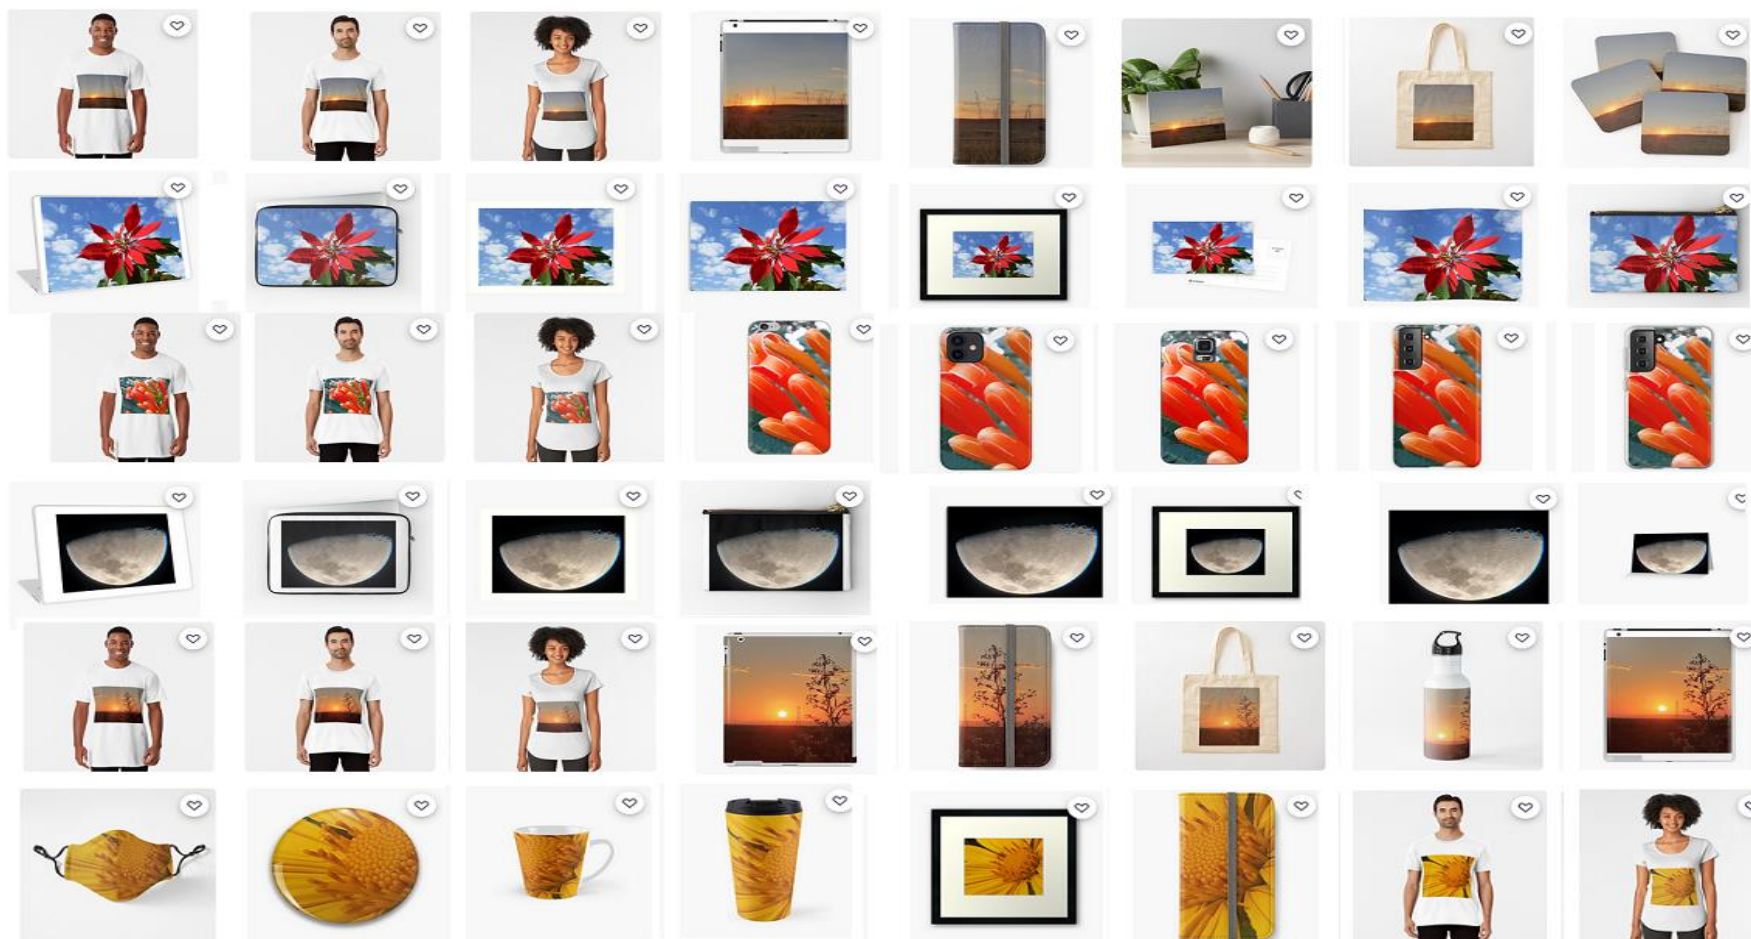

gmgaspar.redbubble.com

my photos, take REDBUBBLE

@gilmar_de_moura_gaspar

+55 16 99350 9076

Site: photobr.online

emporiobrasil.eti.br/fotos

/

mail: contato@emporiobrasil.eti.br