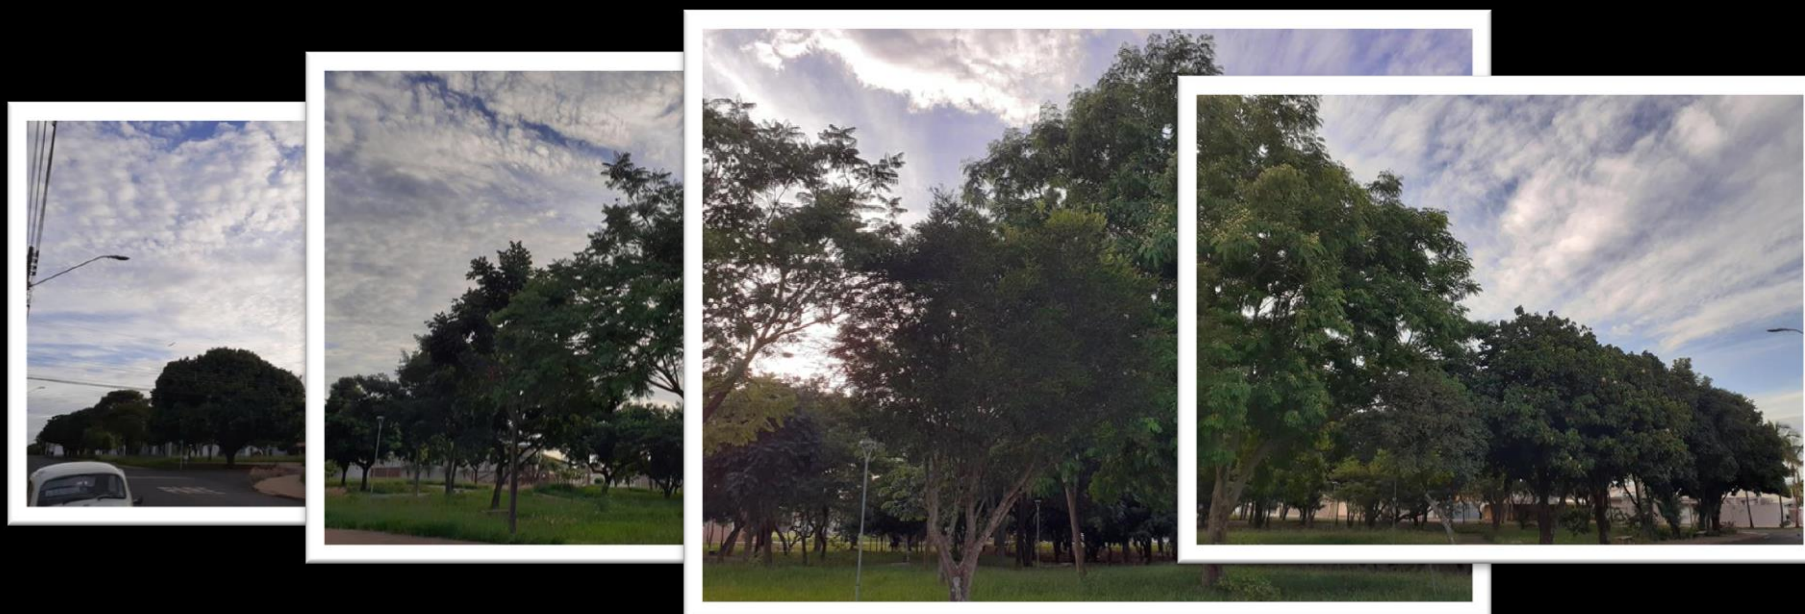

@gilmar\_de\_moura\_gaspar

+55 16 99350 9076

Site: [photobr.online](http://photobr.online)

[emporiobrasil.eti.br/fotos](http://emporiobrasil.eti.br/fotos)

/

mail: [contato@emporiobrasil.eti.br](mailto:contato@emporiobrasil.eti.br)