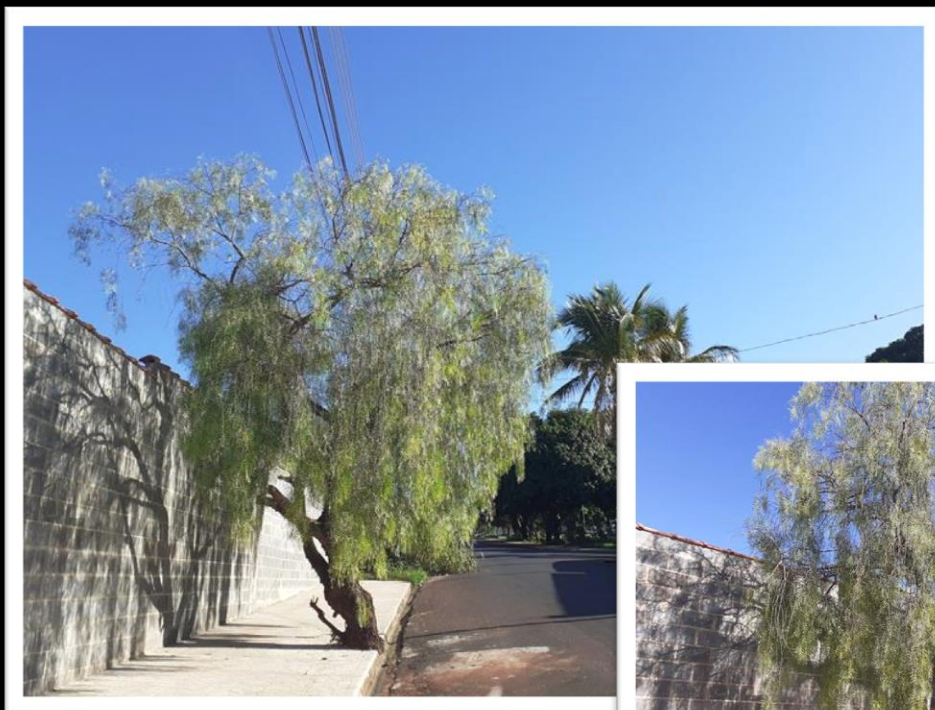

@gilmar_de_moura_gaspar

+55 16 99350 9076

Site: photobr.online

emporiobrasil.eti.br/fotos

/

mail: contato@emporiobrasil.eti.br