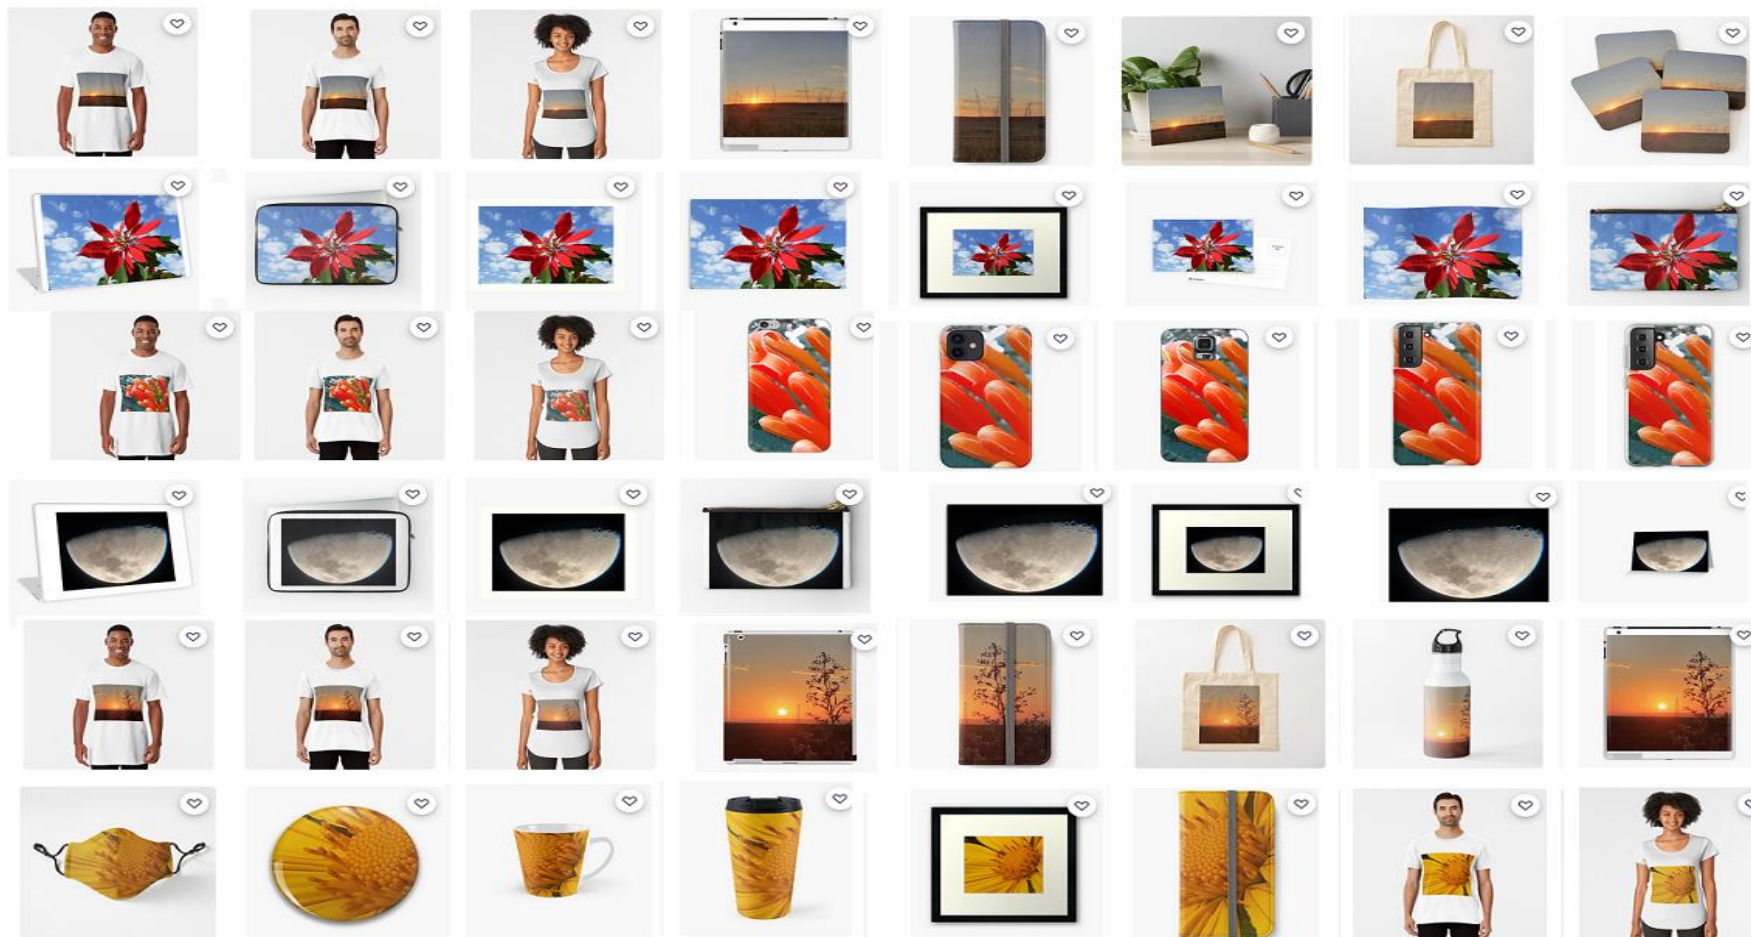

@gilmar_de_moura_gaspar
+55 16 99350 9076
Site: photobr.online

www.emporiobrasil.eti.br/fotos

/ mail: contato@emporiobrasil.eti.br

gmgaspar.redbubble.com

my photos, take  REDBUBBLE

@gilmar_de_moura_gaspar
+55 16 99350 9076
Site: photobr.online