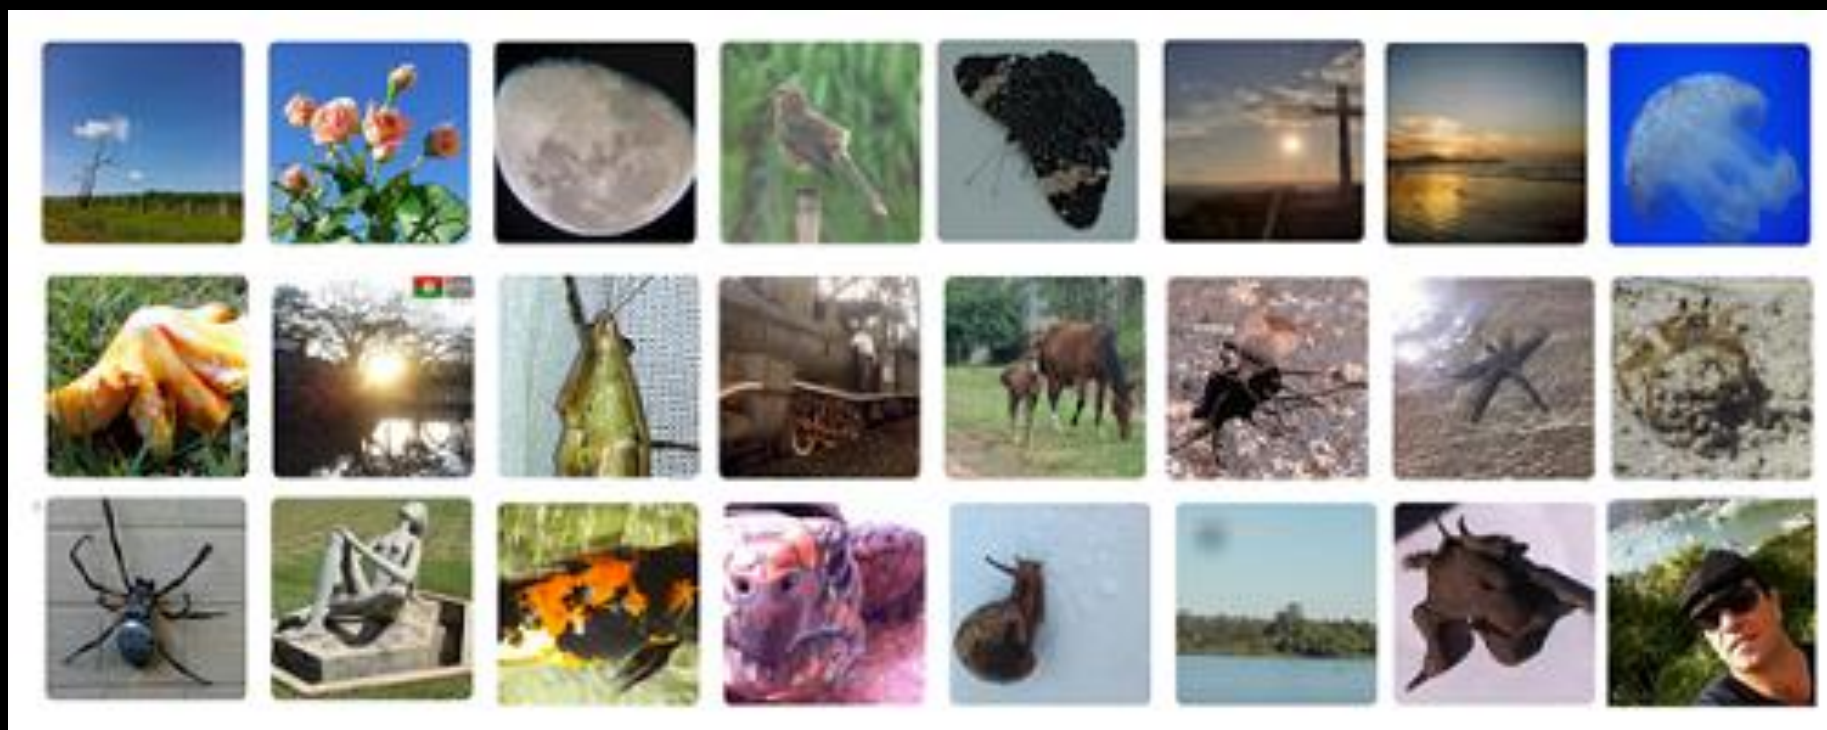

follow @gilmar_de_moura_gaspar

@gilmar_de_moura_gaspar

+55 16 99350 9076

Site: photobr.online

www.emporiobrasil.eti.br/fotos

/ mail: contato@emporiobrasil.eti.br